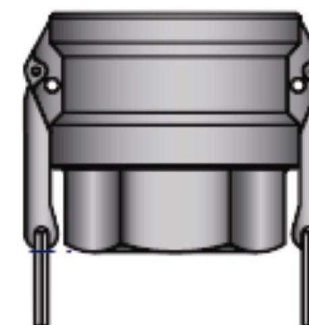

## ENGATE FÊMEA ROSCA INTERNA - D

Medida	Material	Material	Material	Material	Material
	Alumínio	Aço Inox 316	Bronze	Polipropileno	Nylon
Código	Código	Código	Código	Código	Código
1/2"	02000AL	02000NX	02000BZ	02000PP	02000NY
3/4"	01503AL	01503NX	01503BZ	01503PP	01503NY
1"	01369AL	01369NX	01369BZ	01369PP	01369NY
1 1/4"	01193AL	01193NX	01193BZ	01193PP	01193NY
1-1/2"	85257AL	85257NX	85257BZ	85257PP	85257NY
2"	85258AL	85258NX	85258BZ	85258PP	85258NY
2-1/2"	85259AL	85259NX	85259BZ	-	-
3"	01522AL	01522NX	01522BZ	01522PP	01522NY
4"	01792AL	01792NX	01792BZ	01792PP	01792NY
5"	02022AL	02022NX	02022BZ	-	-
6"	02023AL	02023NX	02023BZ	-	-

## ENGATE FÊMEA ROSCA EXTERNA - B

Medida	Material	Material	Material	Material	Material
	Alumínio	Aço Inox 316	Bronze	Polipropileno	Nylon
Código	Código	Código	Código	Código	Código
1/2"	02001AL	02001NX	02001BZ	02001PP	02001NY
3/4"	01192AL	01192NX	01192BZ	01192PP	01192NY
1"	01159AL	01159NX	01159BZ	01159PP	01159NY
1 1/4"	01097AL	01097NX	01097BZ	01097PP	01097NY
1-1/2"	85288AL	85288NX	85288BZ	85288PP	85288NY
2"	85289AL	85289NX	85289BZ	85289PP	85289NY
2-1/2"	85290AL	85290NX	85290BZ	-	-
3"	01523AL	01523NX	01523BZ	01523PP	01523NY
4"	01656AL	01656NX	01656BZ	01656PP	01656NY
5"	02024AL	02024NX	02024BZ	-	-
6"	02025AL	02024NX	02025BZ	-	-

## ENGATE FÊMEA MANGUEIRA - C

Medida	Material	Material	Material	Material	Material
	Alumínio	Aço Inox 316	Bronze	Polipropileno	Nylon
Código	Código	Código	Código	Código	Código
1/2"	02002AL	02002NX	02002BZ	02002PP	02002NY
3/4"	01320AL	01320NX	01320BZ	01320PP	01320NY
1"	01132AL	01132NX	01132BZ	01132PP	01132NY
1 1/4"	01152AL	01152NX	01152BZ	01152PP	01152NY
1-1/2"	85282AL	85282NX	85282BZ	85282PP	85282NY
2"	85283AL	85283NX	85283BZ	85283PP	85283NY
2-1/2"	85284AL	85284NX	85284BZ	-	-
3"	01514AL	01514NX	01514BZ	01514PP	01514NY
4"	01589AL	01589NX	01589BZ	01589PP	01589NY
5"	02026AL	02026NX	02026BZ	-	-
6"	02027AL	02027NX	02027BZ	-	-